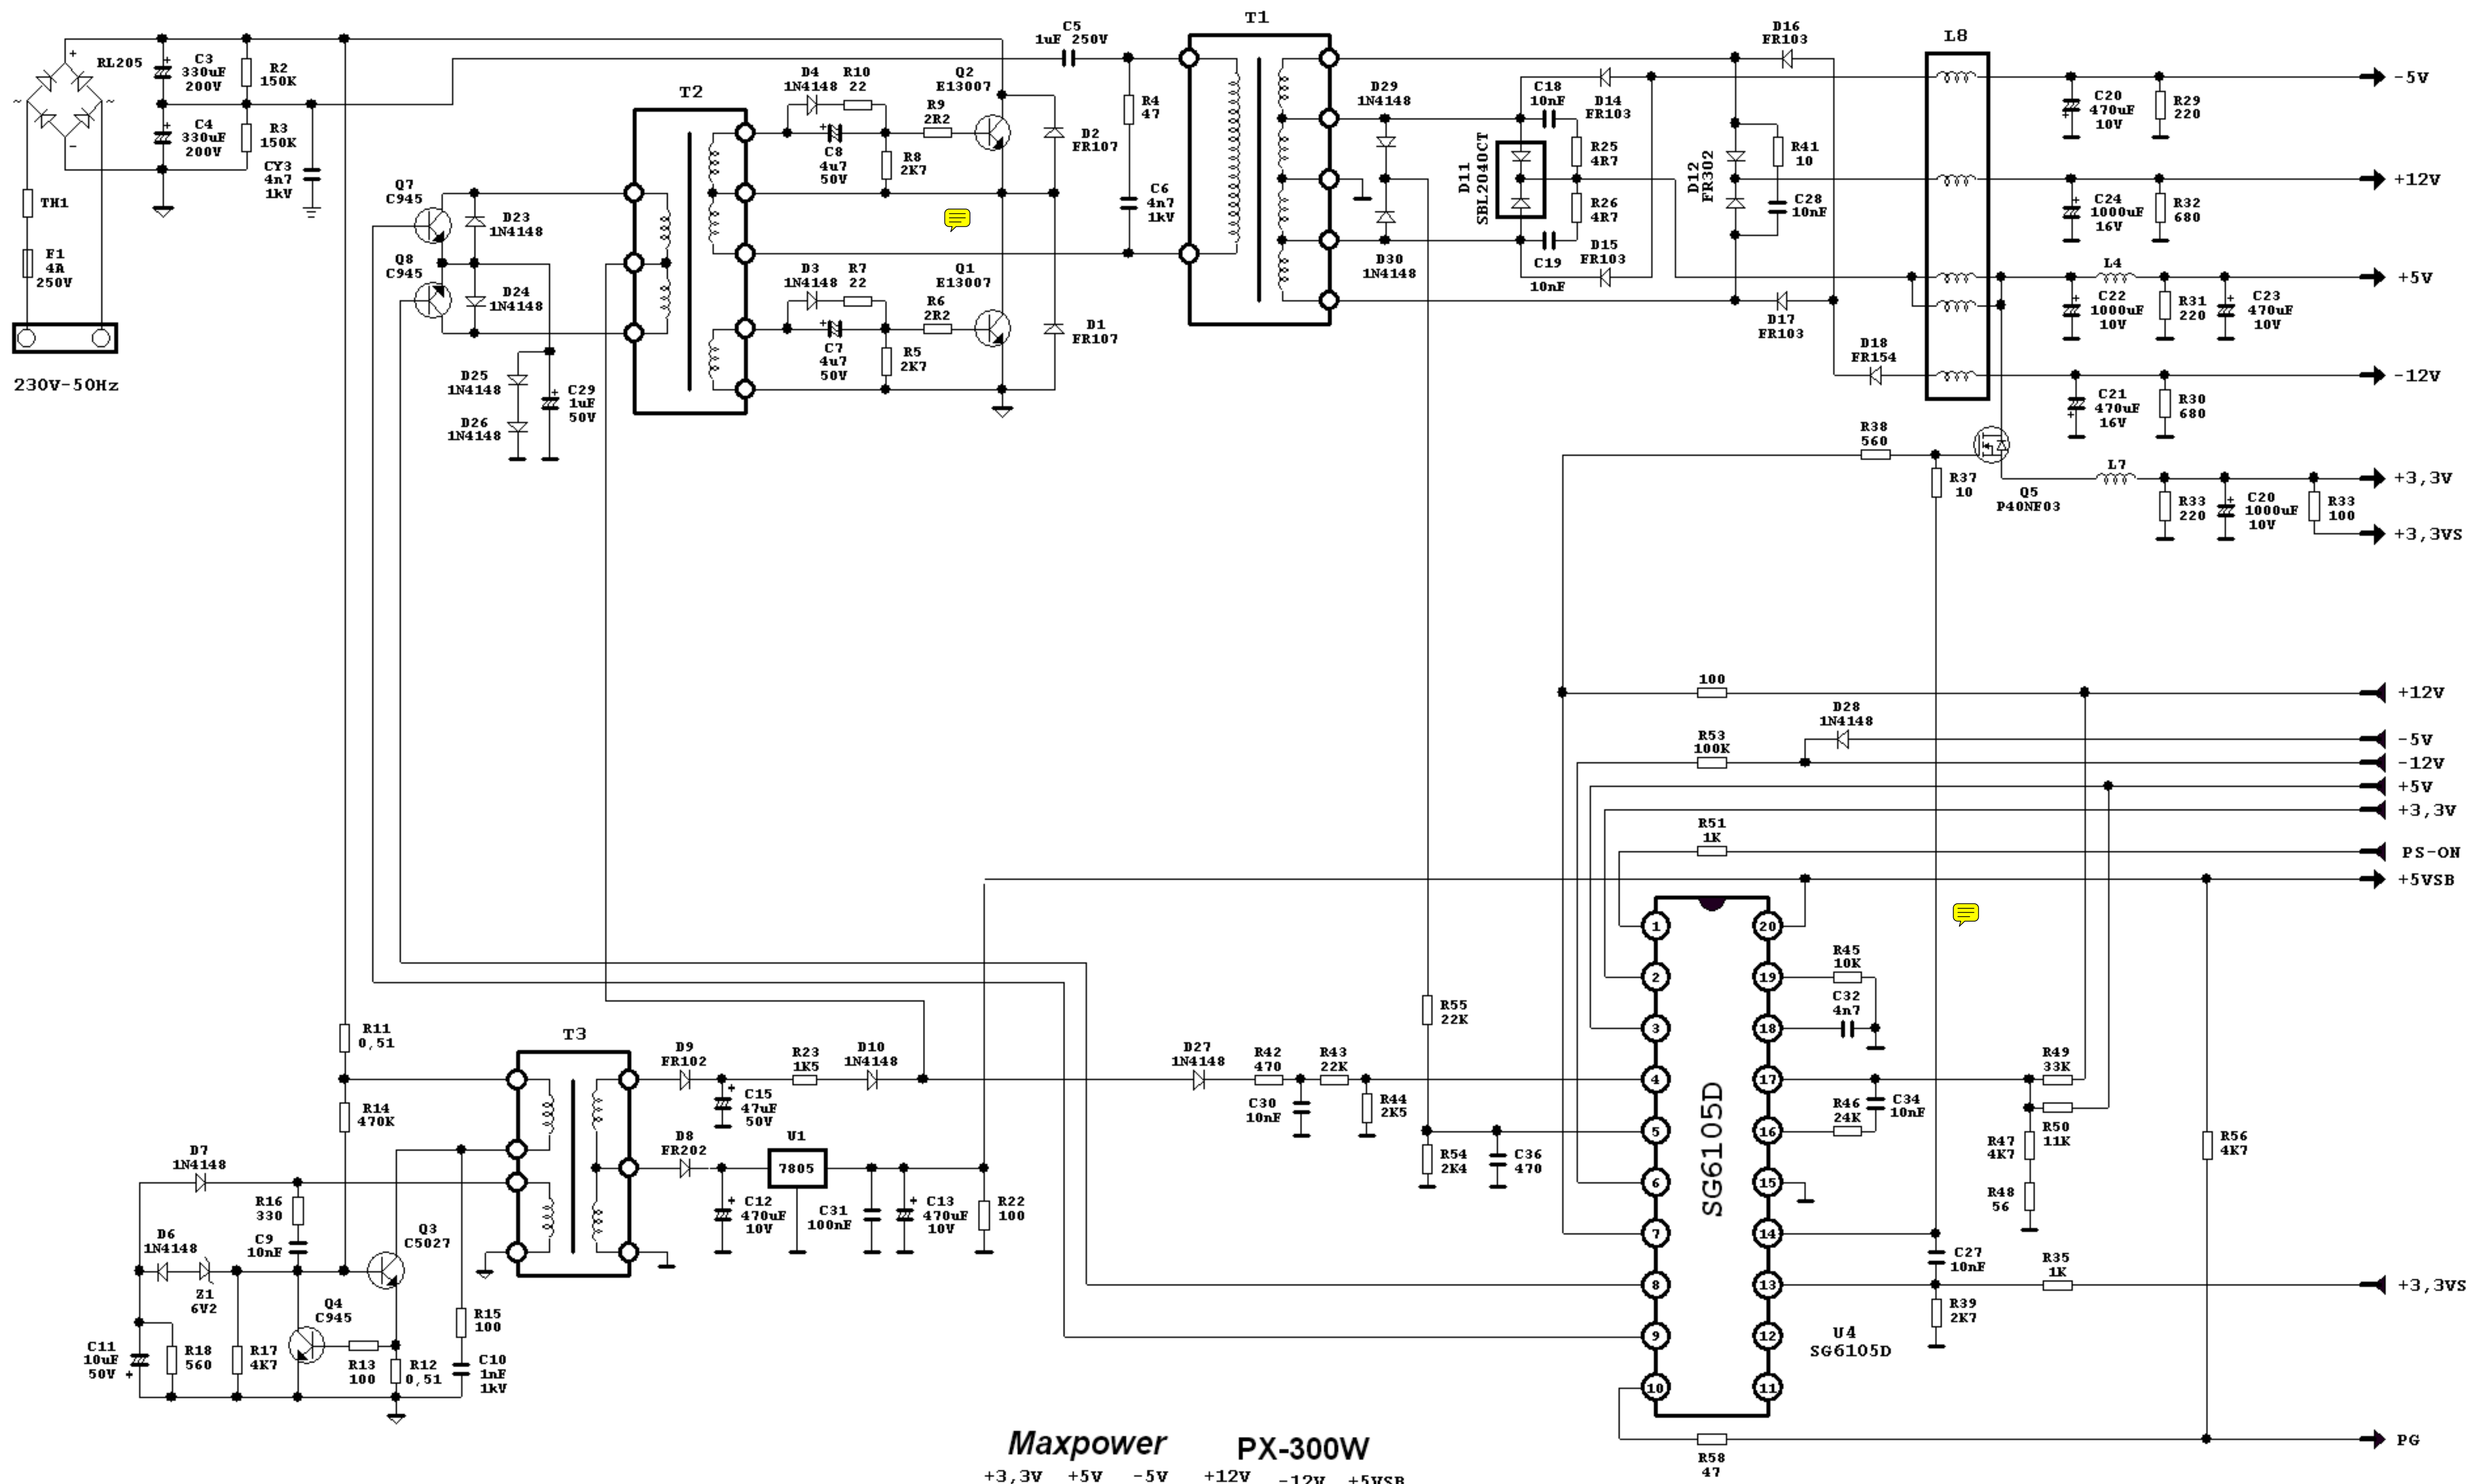

Ver.2.01
 Ver.2.03
 ATX 12V
 PFC

Voltage Current		AC Input		DC Output						
		115 V 60Hz	230 V 50Hz	+5V	+3.3V	+12V	-12V	-5V	Ver.2.01 +5Vsb	Ver.2.03 +5Vsb
	PM-200	6A	3A	20A	14A	6A	0.5A	0.5A	1.2A	1.5A
				Max 115W						
	PM-230	6A	3A	23A	14A	9A	0.8A	0.5A	1.2A	1.5A
				Max 115W						
	PM-250	7A	4A	25A	14A	10A	0.8A	0.5A	1.2A	1.5A
				Max 125W						
	PX-200	6A	3A	20A	14A	6A	0.5A	0.5A	1.2A	1.5A
				Max 115W						
	PX-230	6A	3A	23A	14A	9A	0.8A	0.5A	1.2A	1.5A
				Max 115W						
	PX-250	7A	4A	25A	14A	10A	0.8A	0.5A	1.2A	1.5A
				Max 125W						
	PX-300	7A	4A	30A	14A	12A	0.8A	0.5A	1.2A	1.5A
				Max 150W						
Wire Color				RED	ORANGE	YELLOW	BLUE	WHITE	PURPLE	PURPLE

PS-ON Remote (Green)(Color)
 PG POK (Gray)(Color)

WARNING:
 HAZARDOUS VOLTAGES
 CONTAINED WITHIN THIS POWER
 SUPPLY. DO NOT REMOVE THIS
 COVER TRAINED SERVICE PEOPLE
 ONLY NO SERVICEABLE
 COMPONENTS INSIDE.

MaxUs model PM-230W - Standby

Maxpower PX-300W

Output Voltage	Output Current
+3,3V	14A
+5V	30A
-5V	0,5A
+12V	12A
-12V	0,8A
+5VSB	1,2A