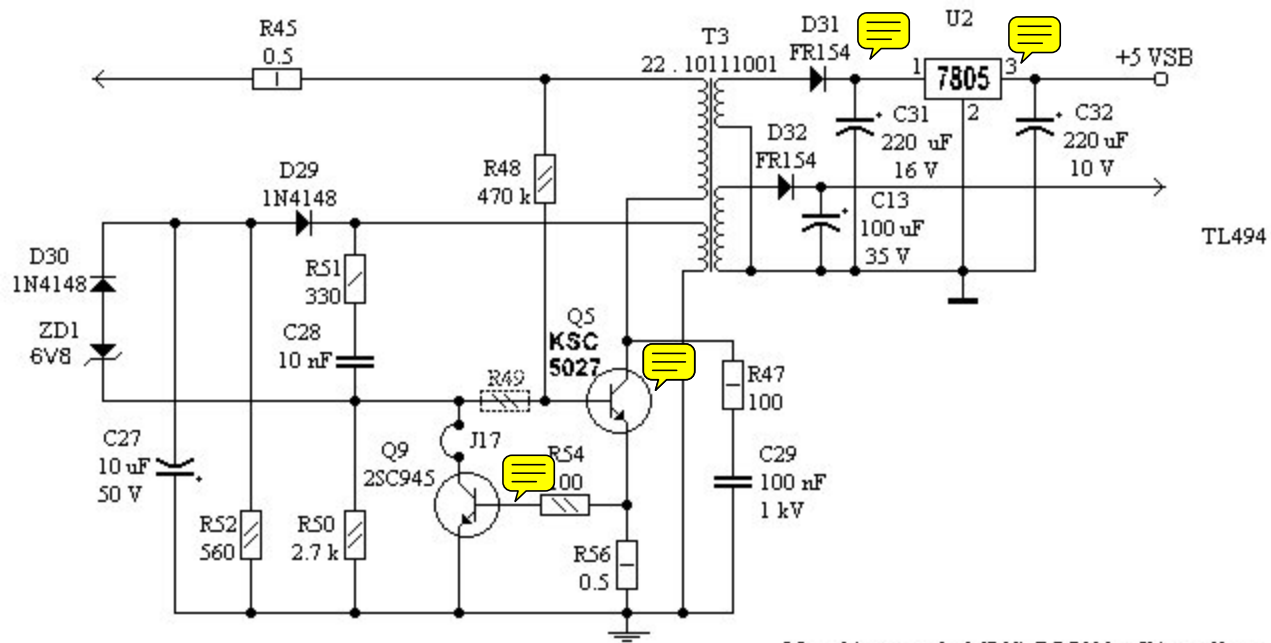

Ver.2.01
 Ver.2.03
 ATX 12V
 PFC

Voltage Current		AC Input		DC Output						
		115 V 60Hz	230 V 50Hz	+5V	+3.3V	+12V	-12V	-5V	Ver.2.01 +5Vsb	Ver.2.03 +5Vsb
	PM-200	6A	3A	20A	14A	6A	0.5A	0.5A	1.2A	1.5A
				Max 115W						
	PM-230	6A	3A	23A	14A	9A	0.8A	0.5A	1.2A	1.5A
				Max 115W						
	PM-250	7A	4A	25A	14A	10A	0.8A	0.5A	1.2A	1.5A
				Max 125W						
	PX-200	6A	3A	20A	14A	6A	0.5A	0.5A	1.2A	1.5A
				Max 115W						
	PX-230	6A	3A	23A	14A	9A	0.8A	0.5A	1.2A	1.5A
				Max 115W						
	PX-250	7A	4A	25A	14A	10A	0.8A	0.5A	1.2A	1.5A
				Max 125W						
	PX-300	7A	4A	30A	14A	12A	0.8A	0.5A	1.2A	1.5A
				Max 150W						
Wire Color				RED	ORANGE	YELLOW	BLUE	WHITE	PURPLE	PURPLE

PS-ON Remote (Green)(Color)
 PG POK (Gray)(Color)

WARNING:
 HAZARDOUS VOLTAGES
 CONTAINED WITHIN THIS POWER
 SUPPLY. DO NOT REMOVE THIS
 COVER TRAINED SERVICE PEOPLE
 ONLY NO SERVICEABLE
 COMPONENTS INSIDE.

MaxUs model PM-230W - Standby

Maxpower PX-300W

Output Voltage	Output Current
+3,3V	14A
+5V	30A
-5V	0,5A
+12V	12A
-12V	0,8A
+5VSB	1,2A